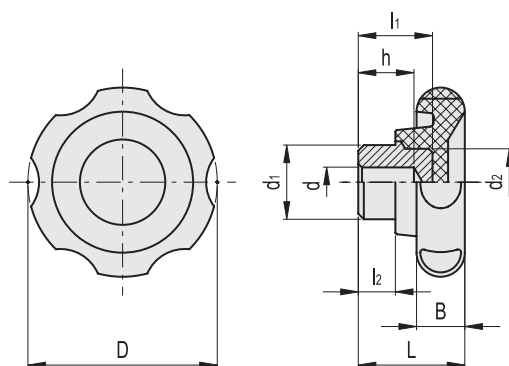

### STANDARD EXECUTION

Black-oxide steel hub, pre-drilled blind hole.

ELESA Original design

Code	Description	D	d-0.1	dH9	L	B	d1	d2	l1	l2	h	△
74101	VL.140/50	51	6	-	29	13	20	18	20	10	15	67
74201	VL.140/60	61	6	-	32	16	20	18	20	10	15	87
74301	VL.140/70	69	6	-	36	18	24	20	23	12	15	126
74401	VL.140/80	82	6	-	40	19	24	20	23	12	15	160
74501	VL.140/100	99	-	8	44	20	36	30	31	14	22	325
74601	VL.140/130	129	-	8	47	22	40	40	30	13	20	500